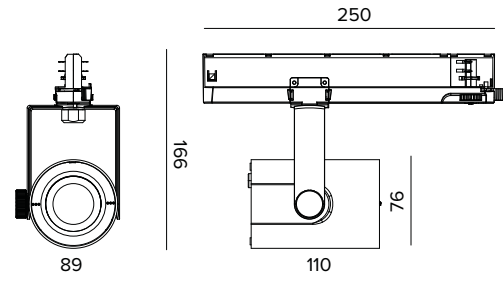

T036DBS940CADB | RAY 75 ZOOM

Professioneller ausrichtbarer LED-Strahler mit variablem Abstrahlwinkel

Die fotometrischen Werte der Leuchte sind auf den folgenden Seiten aufgeführt

Alle Daten auf der Maßzeichnung sind in mm angegeben.